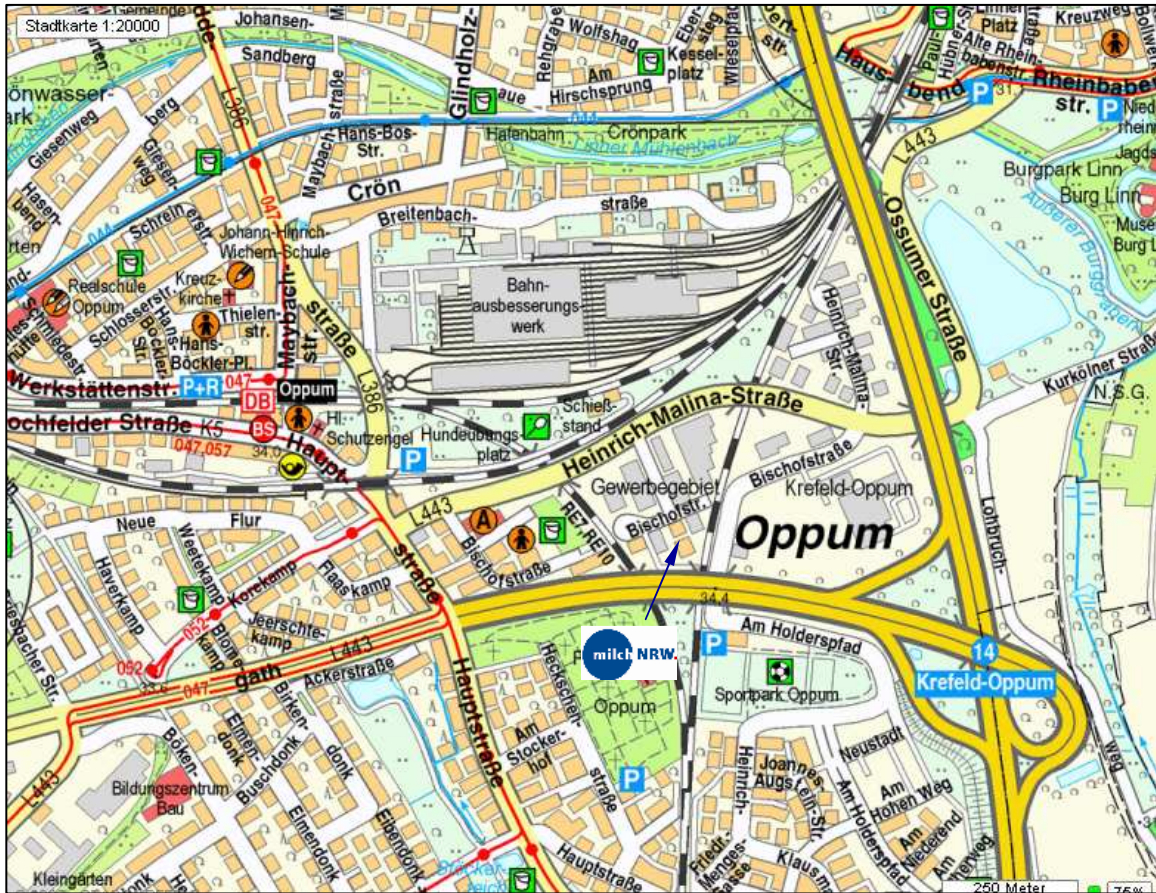

Wegbeschreibung

Landesvereinigung der Milchwirtschaft NRW e. V.

Bischofstraße 85, 47809 Krefeld

Mit dem PKW

- Wechseln Sie an der Anschlussstelle Krefeld-Oppum (14) von der A57 auf die A524 in Richtung Krefeld-Oppum.
- Folgen Sie der A524 für ca. 1 km. Am Ende der A524 an der Ampel rechts abbiegen auf die Hauptstraße.
- Verlassen Sie die Hauptstraße nach ca. 200 m und biegen Sie rechts in die Heinrich-Malina-Straße ein. Folgen Sie dem Straßenverlauf für ca. 500 m und biegen Sie die 2. Möglichkeit rechts in die Bischofstraße ein. Nach 170 m erreichen Sie die LV Milch NRW.

Mit öffentlichen Verkehrsmitteln

Zielbahnhof Krefeld-Oppum,
vom Bahnhof ca. 10 Min Fußweg über Hauptstraße, Heinrich-Malina-Straße, Bischofstraße